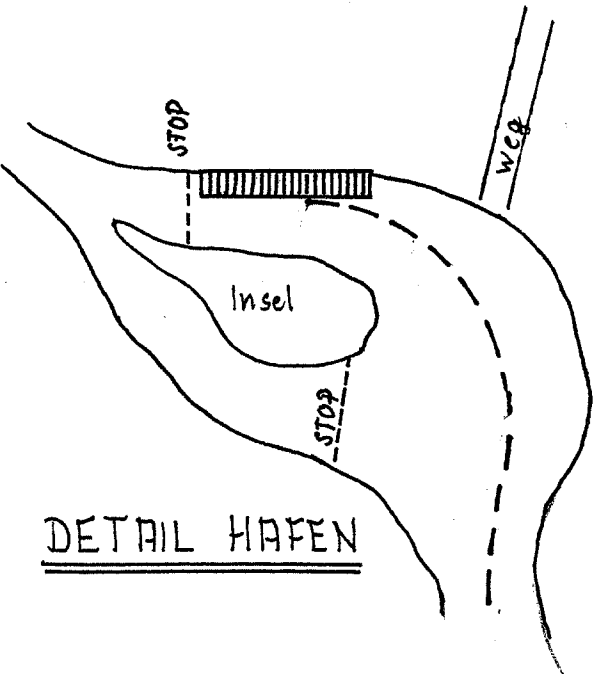

BOOT : max. 35 Fuss
 TEMPO : max. 750 RPM
 FAHRTZEIT : 35 Min. einfach

Anschluss 1

flach
 Anleger Conor Hogan
 max. 2 Boote
 Insel

ab hier sehr eng bei Gegenverkehr

Alufass

ab hier starker Uferbewuchs

Hafen privat 1 Boot 37 Fuß

Boothaus privat

Anschluss 1

DETAIL HAFEN

DETAIL BEI ALUFASS

Pfahl
 roter kegel mit Pfahl
 Pfahl
 Sandbank
 Pfahl
 Pegel messer
 Wasser tiefe > 1,20 m
 wenn Wasser stand
 bei Ross mare Pier
 1,35 m ab Oberkanke