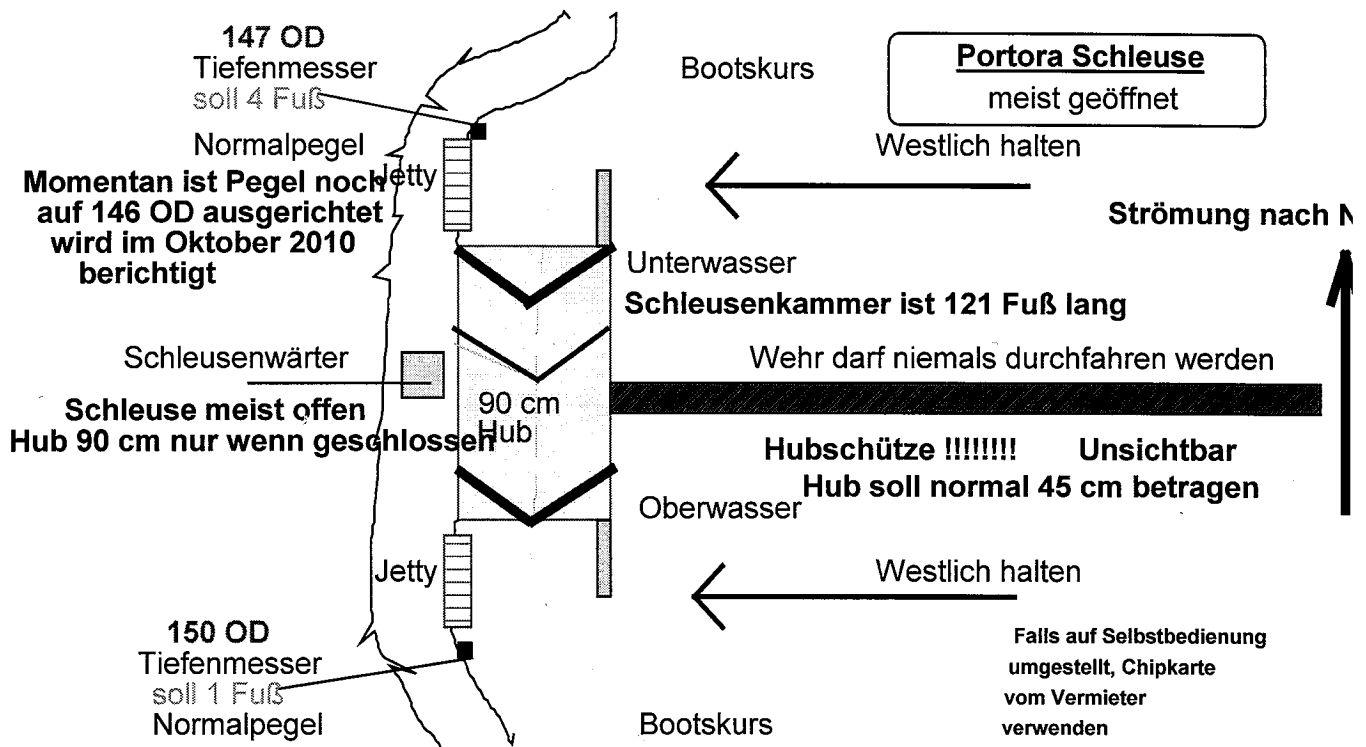

Dies ist der Stand am Portora Lock bisher

**Dies ist ab sofort der neue Stand am Portora Lock (1.8.10)**

**Das Lock hat 2 Kammern, wobei meist die kleine Kammer genutzt wird!**

The levels of the two loughs are set by law, the minimum of LLE is 147 feet related to Poolbeg lighthouse in Dublin Bay and ULE has to have a minimum of 150 feet to the same datum.