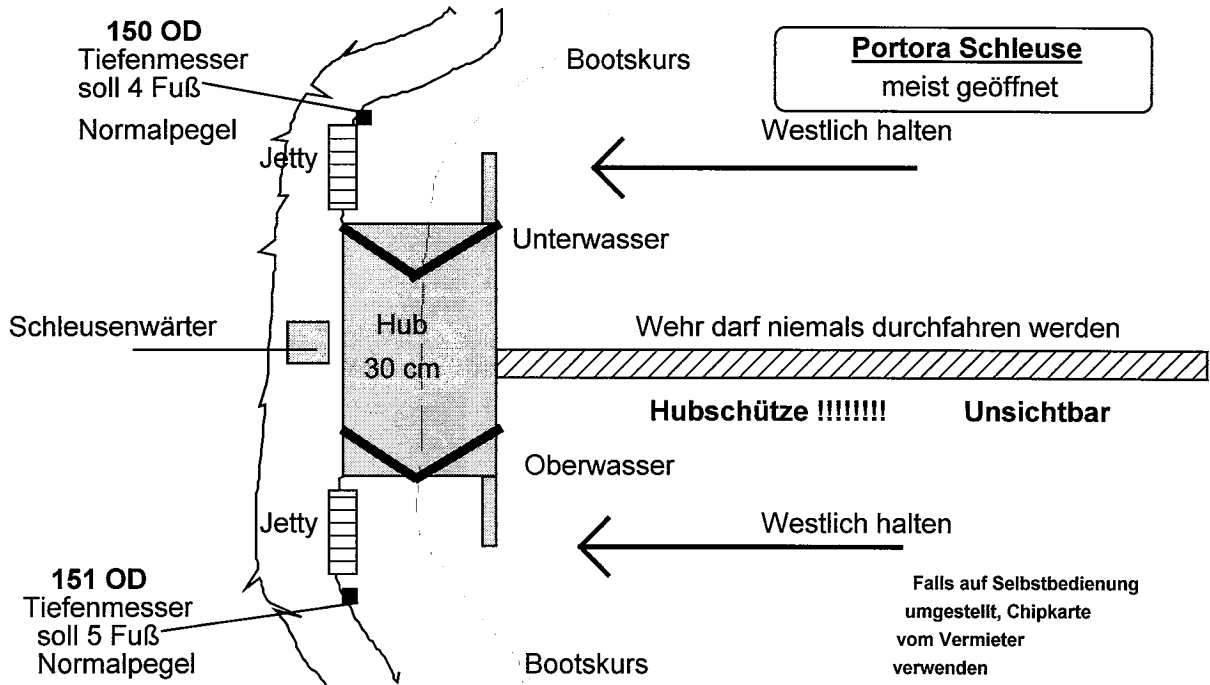

Dies ist der Stand am Portora Lock bisher

**Dies ist ab sofort der neue Stand am Portora Lock (1.8.10)**

**Das Lock hat 2 Kammern, wobei meist die kleine Kammer genutzt wird!**

The levels of the two loughs are set by law, the minimum of LLE is 147 feet related to Poolbeg lighthouse in Dublin Bay and ULE has to have a minimum of 150 feet to the same datum.